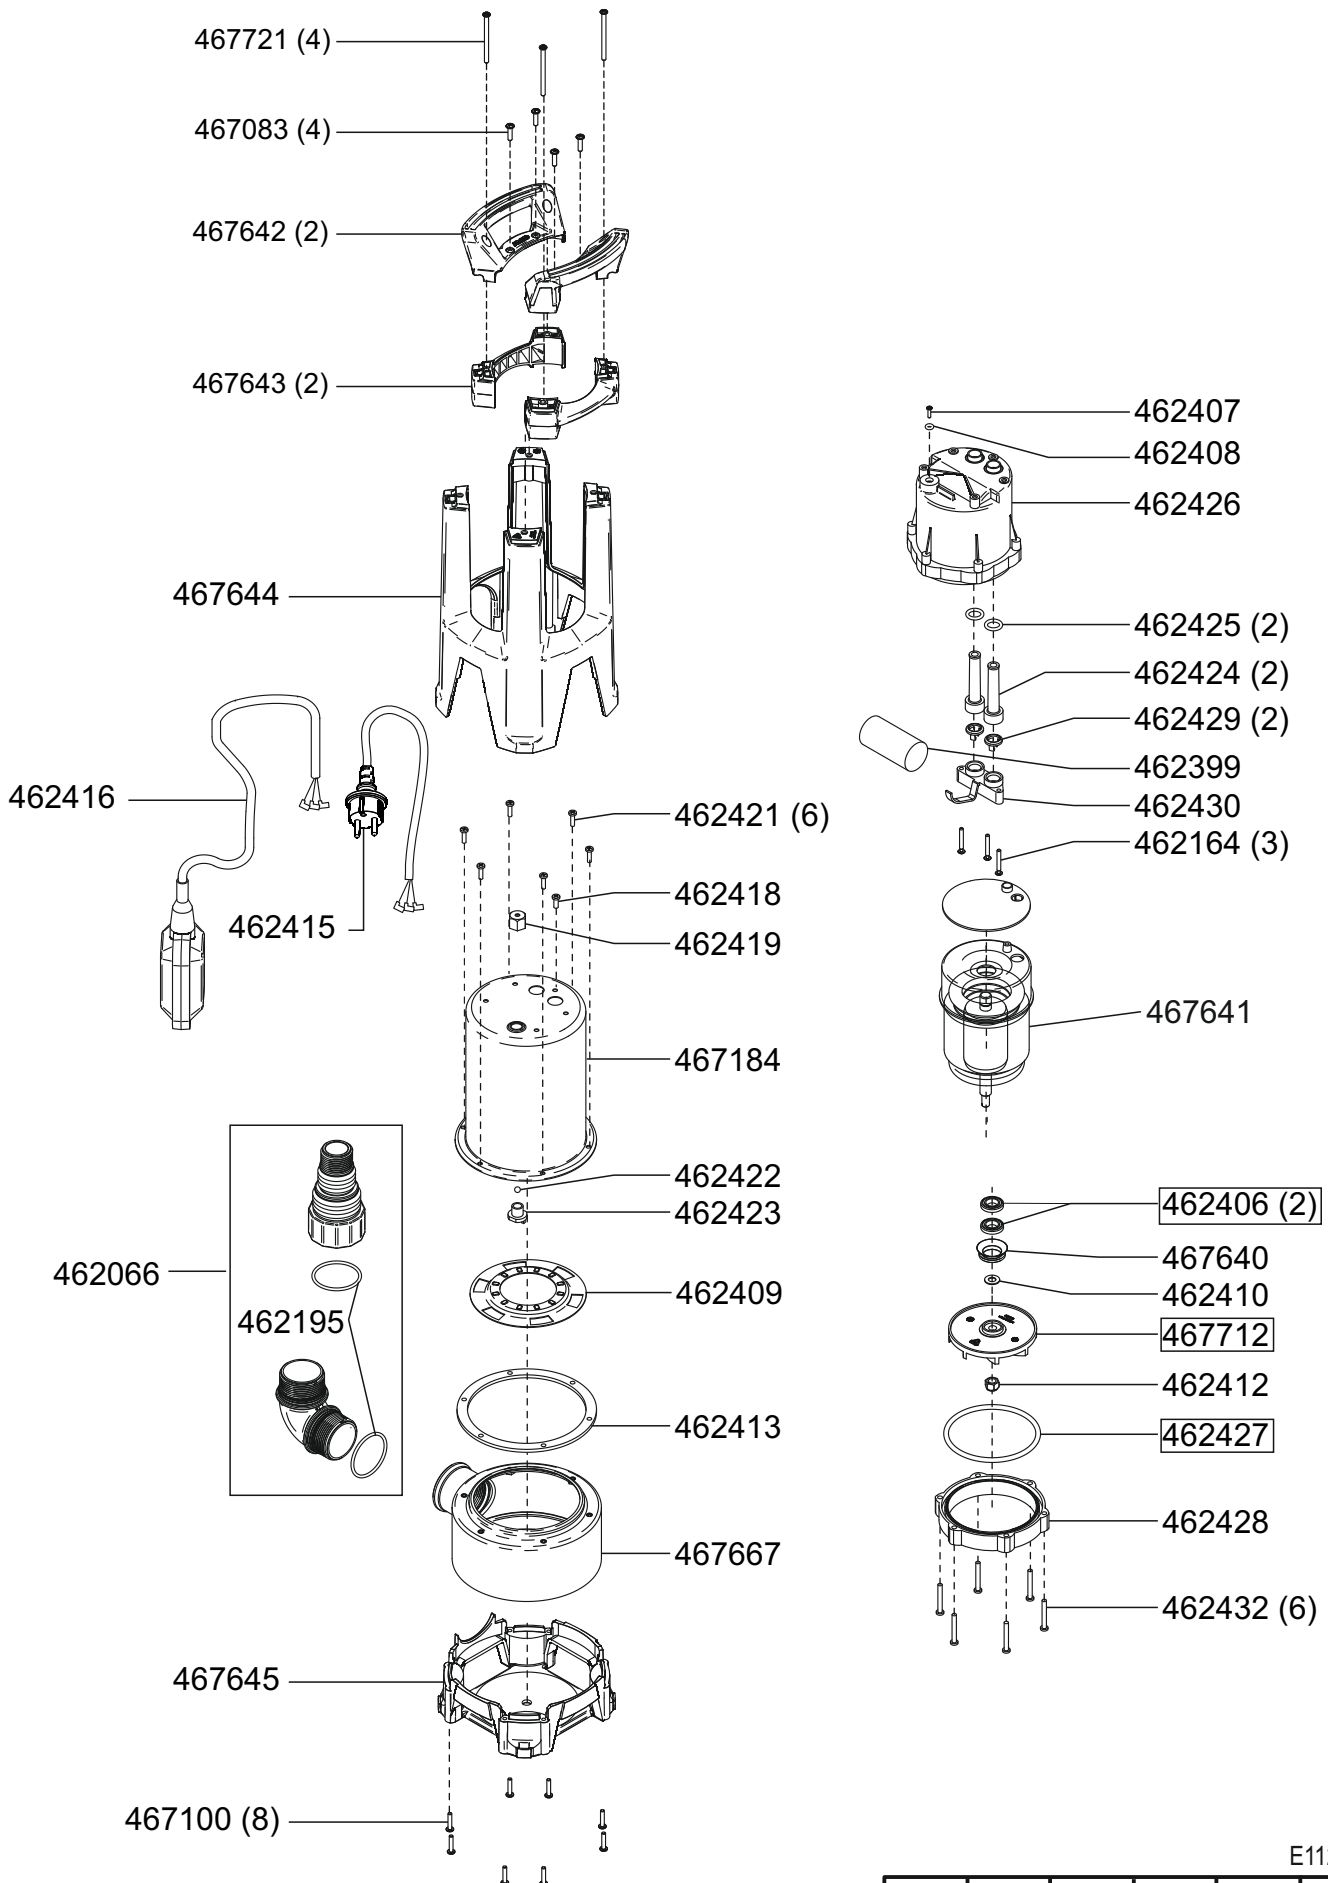

# DRAIN 15000 INOX

Art-Nr. 112828

E112827

a	b	c	d	e	f
08 / 12					